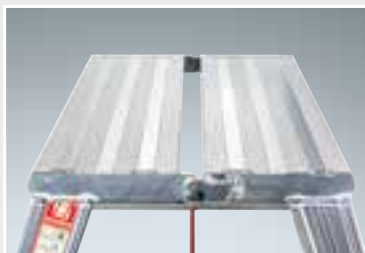

Nr. 30581 Alu-Stufenstehtleiter breit

PREMIUM line

- Stufen mit 80 mm waagerechter Auftrittsfläche für sicheren und ermüdungsfreien Stand, Stufenabstand 250 mm
- Einfache Einhand-Bedienung durch Scherenbeschlag mit Verbindungsstange

Obere Standfläche 500x400 mm für bequemes und sicheres Stehen