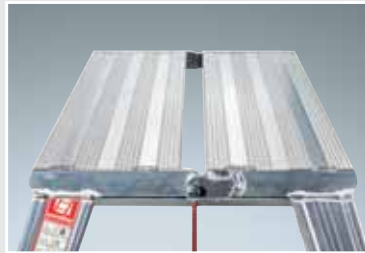

Nr. 30581 Alu-Stufentritt beidseitig

PREMIUM line

- Stufen mit 80 mm waagerechter Auftrittsfläche für sicheren und ermüdungsfreien Stand, Stufenabstand 250 mm
- Einfache Einhand-Bedienung durch Scherenbeschlag mit Verbindungsstange

Obere Standfläche 500x400 mm für bequemes und sicheres Stehen