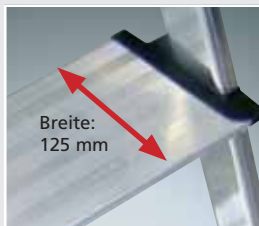

Nr. 22578 Alu-Stufenstehtleiter mit Sicherheitsbrücke und Werkzeugablage

WORKline

- Rutschsichere 125 mm tiefe Stufen für komfortablen und sicheren Auf- und Abstieg
- Hoher ergonomischer Sicherheitsbügel mit integriertem Eimerhaken und Ablagefläche inkl. Werkzeugaufnahme

Artikelnr.	2257804	2257805	2257806
Stufenanzahl	4	5	6
Stufentiefe (mm)	125	125	125
Leiterlänge (m)	1,60	1,80	2,05
Arbeitshöhe (m)	2,85	3,05	3,25
senkrechte Leiterhöhe (m)	1,45	1,65	1,90

Nr. 20578 Alu-Klapptritt, beidseitig begehrbar

WORKline

- Rutschsichere 125 mm tiefe Stufen für komfortablen und sicheren Auf- und Abstieg
- Kompakter Aluminiumtritt
- Sehr große obere Standfläche 420x250 mm