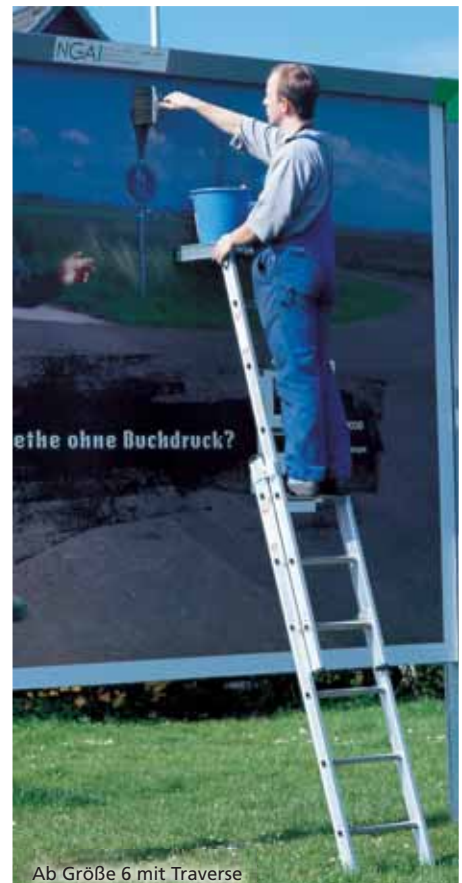

Nr. 329 Plakatleiter, 3-teilig (o. Abb.)

- Breite Quertraverse für sicheren Stand

Artikelnr.	3298807 ¹⁾	3298808 ¹⁾	3298809 ¹⁾
Sprossenanzahl	3x7	3x8	3x9
Leiterlänge ausgeschoben (m)	4,70	5,50	6,30
Leiterlänge eingeschoben (m)	2,10	2,90	3,70
Senkrechte Leiterhöhe (m)	4,70	5,30	6,10
Traversenbreite (m)	0,85	1,00	1,00

Ab Größe 6 mit Traverse

¹⁾ Hinweis: Artikelnummern wegen neuer Norm geändert. Nähere Infos finden Sie auf den Seiten 104 - 107