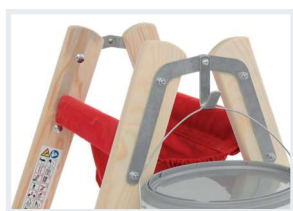

HOLZ-STUFENSTEHLEITER, BEIDSEITIG BEGEHBAR

- Ergonomisches Arbeiten auf 80 mm Stufentiefe.
Vorderkante mit Holm bündig.
- Dauerhaft hochbelastbare Hartholzstufe.
- Integrierte Textiltasche für Werkzeuge und Kleinteile.
- Robuster Eimerhaken.

Merkmale:

- **Gesetzliche Gewährleistung.**
- **Nach EN 131.**

Stufenzahl	2×4	2×5	2×6	2×7	2×8	2×10	2×12
Holm (ca. mm)	65	65	65	65	65	65	65
Länge (ca. m)	1,24	1,52	1,80	2,08	2,36	2,93	3,48
Standhöhe (ca. m)	0,55	0,85	1,10	1,40	1,65	2,20	2,75
Reichhöhe (ca. m)	2,55	2,85	3,10	3,40	3,65	4,20	4,75
senkrechte Gesamthöhe (ca. m)	1,18	1,45	1,70	2,00	2,25	2,75	3,30
Breite oben/unten (ca. mm)	345/473	345/503	345/535	345/563	345/593	345/653	345/715
Schrittlänge (ca. m)	1,01	1,21	1,38	1,56	1,80	2,08	2,44
Gewicht (ca. kg)	7,5	9,0	11,2	13,5	16,0	19,5	26,0
Best.-Nr.	7149908	7149910	7149912	7149914	7149916	7149920	7149924
Preis ohne MwSt. €	140,00	169,00	200,00	236,00	272,00	350,00	440,00

Empfohlenes Zubehör:

Fußverlängerung

Gummischuhset

HOLZ-SPROSSENSTEHLEITER, BEIDSEITIG BEGEHBAR

- Massive Sprossen aus Hartholz.
- Robuster Eimerhaken.
- Zuverlässige Spreizsicherung durch hochfesten Perlongurt.