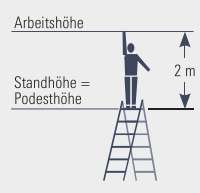

Länge [m]	Standhöhe [m]	Anzahl Stufen	Holmhöhe [mm]	Außenbreite unten [m]	Gewicht ca. [kg]	Art.-Nr.	Preis [€]
1,45	0,70	3	76	0,46	6,2	1064.003	180,80
1,70	0,95	4	76	0,48	7,0	1064.004	209,60
1,95	1,20	5	76	0,51	8,0	1064.005	229,20
2,20	1,40	6	76	0,53	9,2	1064.006	272,00
2,45	1,65	7	76	0,57	10,4	1064.007	323,80
2,70	1,90	8	76	0,60	11,6	1064.008	369,10
2,95	2,10	9	76	0,64	13,2	1064.009	407,60
3,20	2,35	10	76	0,66	14,0	1064.010	440,60
3,70	2,80	12	76	0,72	16,4	1064.012	523,00

Passendes Zubehör

Erdspitze

Weitere Zubehörteile finden Sie auf Seite 25.

R12
Rutschhemmung
in Trittrichtung

Entspricht der
**TRBS
2121-2**

Stehleitern

Plattformleiter **TOPIC 1074**

Die einseitig begehbare Plattformleiter **TOPIC 1074** ist das komfortable Hilfsmittel, wenn es um länger andauernde Arbeiten auf der Leiter geht. Die große Plattform mit 480 x 420 mm aus rutschsicherem Riffelblech sorgt für sicheren Stand vor allem bei längerem Verweilen auf der Leiter. Beidseitig am Holm montierte Handläufe ermöglichen einen sicheren Halt beim Auf- und Abstieg.

Stufenabstand: **250 mm**
Stufenbreite: **80 mm**
Plattformabmessung: **480 x 420 mm**
Traversenbreite: **890 mm**

Gefördert durch die
BG BAU*

TOPIC 1074

Länge [m]	Standhöhe [m]	Holmhöhe [mm]	Anzahl Stufen	Ausladung [m]	Gewicht ca. [kg]	Art.-Nr.	Preis [€]
2,10	0,90	76	4	0,99	12,0	1074.004	471,20
2,40	1,20	76	5	1,14	13,2	1074.005	517,30
2,60	1,40	76	6	1,27	14,7	1074.006	556,40
2,80	1,60	76	7	1,41	15,6	1074.007	602,10
3,10	1,90	76	8	1,55	16,3	1074.008	648,00