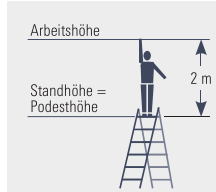

R12
Rutschhemmung
in Trittrichtung

Entspricht der
**TRBS
2121-2**

Stufenstehtleiter einseitig begehbar **TOPIC 1064**

Sicheren Stand durch trittsicher geriefte Podest, verlängerte Holme und als Ablageschale geformte Knieleiste aus Aluminium. Zum Transport faltet sich das groß dimensionierte Podest hoch. Reißfeste Polyester-Gurtbänder als Spreizsicherung.

Länge [m]	Standhöhe [m]	Anzahl Stufen	Holmhöhe [mm]	Außenbreite unten [m]	Gewicht ca. [kg]	Art.-Nr.	Preis [€]
1,45	0,70	3	76	0,46	6,2	1064.003	180,80
1,70	0,95	4	76	0,48	7,0	1064.004	209,60
1,95	1,20	5	76	0,51	8,0	1064.005	229,20
2,20	1,40	6	76	0,53	9,2	1064.006	272,00
2,45	1,65	7	76	0,57	10,4	1064.007	323,80
2,70	1,90	8	76	0,60	11,6	1064.008	369,10
2,95	2,10	9	76	0,64	13,2	1064.009	407,60
3,20	2,35	10	76	0,66	14,0	1064.010	440,60
3,70	2,80	12	76	0,72	16,4	1064.012	523,00

Passendes Zubehör

Erdspitze

Weitere Zubehörteile finden Sie auf Seite 25.

R12
Rutschhemmung
in Trittrichtung

Entspricht der
**TRBS
2121-2**

Stehleitern

Plattformleiter **TOPIC 1074**

Die einseitig begehbare Plattformleiter **TOPIC 1074** ist das komfortable Hilfsmittel, wenn es um länger andauernde Arbeiten auf der Leiter geht. Die große Plattform mit 480 x 420 mm aus rutschsicherem Riffelblech sorgt für sicheren Stand vor allem bei längerem Verweilen auf der Leiter. Beidseitig am Holm montierte Handläufe ermöglichen einen sicheren Halt beim Auf- und Abstieg.